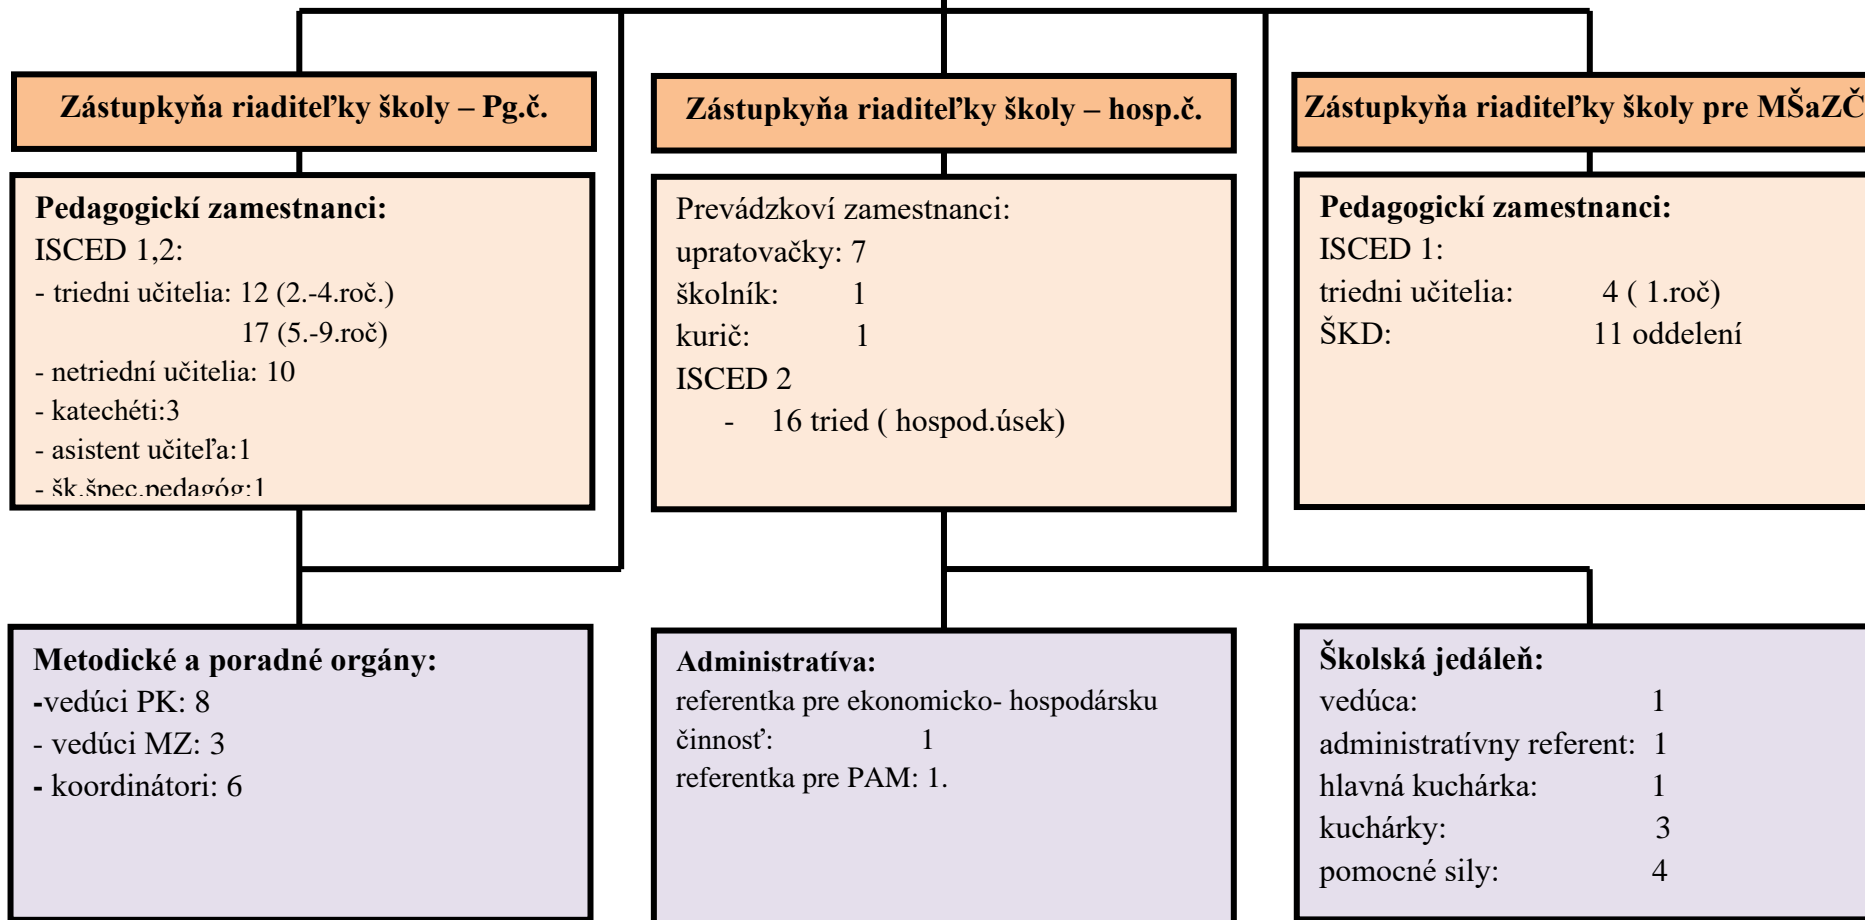

Organizačná štruktúra

Riaditeľka školy

Zástupkyňa riaditeľky školy – Pg.č.

Pedagogickí zamestnanci:
ISCED 1,2:
- triedni učitelia: 12 (2.-4.roč.)
17 (5.-9.roč)
- netriední učitelia: 10
- katechéti:3
- asistent učiteľa:1
- šk.šnec.nedašos:1

Metodické a poradné orgány:
-vedúci PK: 8
- vedúci MZ: 3
- koordinátori: 6

Zástupkyňa riaditeľky školy – hosp.č.

Prevádzkoví zamestnanci:
upratovačky: 7
školník: 1
kurič: 1
ISCED 2
- 16 tried (hospod.úsek)

Administratíva:
referentka pre ekonomicko- hospodársku
činnosť: 1
referentka pre PAM: 1.

Zástupkyňa riaditeľky školy pre MŠaZČ

Pedagogickí zamestnanci:
ISCED 1:
triedni učitelia: 4 (1.roč)
ŠKD: 11 oddelení